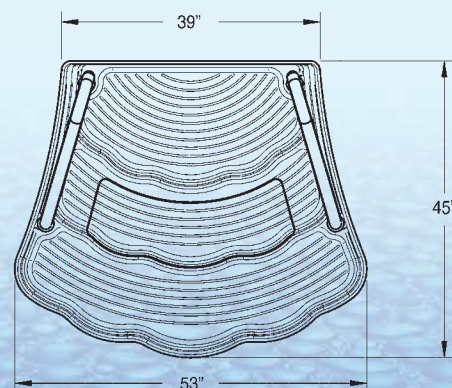

Lumi

Les Industries Lumi-O Inc.

370, Lajeunesse, St-Jérôme (Québec) J7Y 4E5
Tél. : 450.565.5544 / 1.866.99LUMI-O
Fax : 450.565.5958 (58646)
info@lumi-o.com

GARANTIE LIMITÉE D'UN AN

www.lumi-o.com