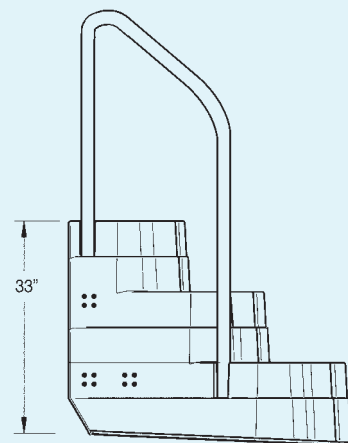

Lumi

Les Industries Lumi-O Inc.

370, Lajeunesse, St-Jérôme (Québec) J7Y 4E5
Tél. : 450.565.5544 / 1.866.99LUMI-O
Fax : 450.565.5958 (58646)
info@lumi-o.com

GARANTIE LIMITÉE D'UN AN

www.lumi-o.com