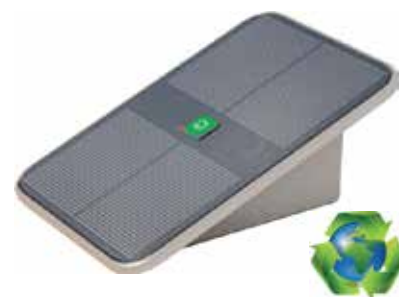

Innovalite

9018

DEL BLANCHE

ALIMENTATION SOLAIRE

PISCINE HORS TERRE

3 HEURES D'AUTONOMIE

Lumière solaire DEL blanche à installation murale pour piscine hors terre.

- Éclairage DEL haute performance à technologie COB (Chip On Board).
- Éclairage à alimentation solaire garantissant 3 heures d'autonomie grâce à une pile au lithium.
- Éclairage blanc naturel très puissant!
- Panneau solaire installable sur la margelle.
- Installation ou hivernage facile en quelques minutes sur des piscines en métal ou en résine: nul besoin de retirer la margelle, aucun outil requis.
- Énergie renouvelable et écologique.
- Fini les extensions électriques sur le gazon.
- L'ampoule DEL n'aura jamais besoin d'être remplacée.
- Une autre innovation Lumi-O | Innovaplas en instance de brevet!

Coin de fixation avec courroies de retenue garde la lumière en place.

701-0067 / 9018_BIL REV02/20
DISPONIBLE : QC | CA | US | INT

Pour plus de renseignements, visitez
www.innovaplas.com