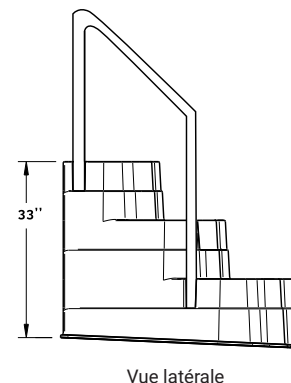

### 1 Contenant pour lestage facilitant l'installation

\* Veuillez noter qu'un fond de piscine plat est requis pour ce modèle.

Sur photo: version rampe en acier inoxydable.

## CHOIX DE RAMPES

- Rampes en PVC:  
inclus 2 bras d'ancrage  
(1 seul positionnement possible)
- Rampes en acier inoxydable:  
inclus 2 bras d'ancrage et  
2 rondelles d'ancrage additionnelles  
(2 positionnements possibles).

400 LBS / 181 KG  
CHARGE MAXIMALE

ROTOMOULAGE

26.30 KG / 58 LBS

INTÉRIEUR

DIMENSIONS  
33 X 53 X 45 PO  
83.8 X 134.6 X 114.3 CM

DANS UN SAC

BLANC

PISCINE CREUSÉE