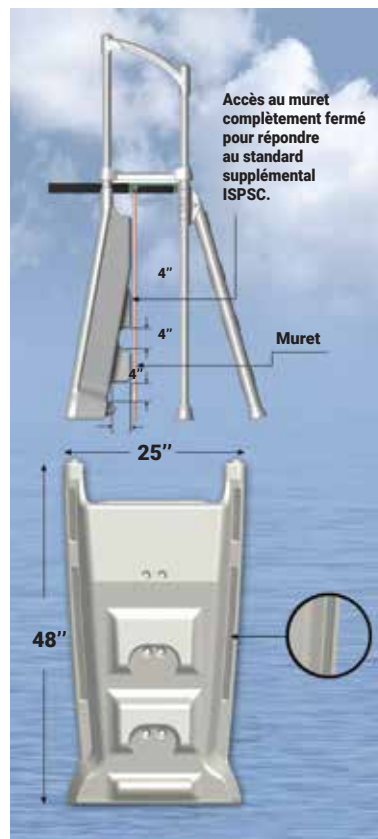

H2O | 7000

Échelle pour piscine hors terre

La H2O répond au Standard National Américain

La H2O répond au standard supplémentaire ISPSC qui dit :

Un fabricant d'échelle doit fournir une façon d'empêcher qu'un enfant puisse se glisser ou tomber entre la paroi intérieure de la piscine et l'échelle ou entre les montants.

Meilleure prise pour un enfant!

Combo H2O

OPTIONNEL: ÉCHELLE CLASSIQUE | 6003*

- Grande stabilité grâce à ses courroies d'attache
- Système adaptable aux piscines de 48" à 54"
- Échelle pivotante avec verrou sécuritaire

*Non réglementaire au Québec.

- Poids de l'échelle: 25 lbs (12 kg)
- Capacité de l'échelle: 225 lbs (102 kg)

**GR-7000
+ GR-6003**