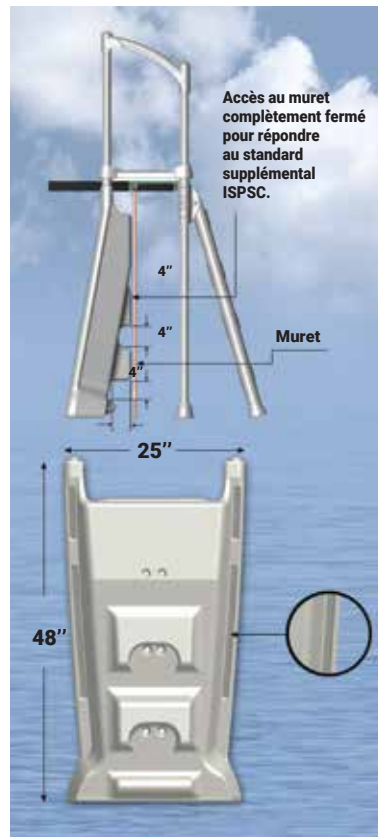

H2O | 7000

Échelle pour piscine hors terre

La H2O répond au Standard National Américain

La H2O répond au standard supplémentaire ISPC qui dit :

Un fabricant d'échelle doit fournir une façon d'empêcher qu'un enfant puisse se glisser ou tomber entre la paroi intérieure de la piscine et l'échelle ou entre les montants.

GRIS PERLE

GRIS FONCÉ

Meilleure prise pour un enfant!

Combo H2O

OPTIONNEL: ÉCHELLE CLASSIQUE | 6003*

- Grande stabilité grâce à ses courroies d'attache
- Système adaptable aux piscines de 48" à 54"
- Échelle pivotante avec verrou sécuritaire

*Non réglementaire au Québec.

- Poids de l'échelle: 25 lbs (12 kg)
- Capacité de l'échelle: 225 lbs (102 kg)

GR-7000
+ GR-6003