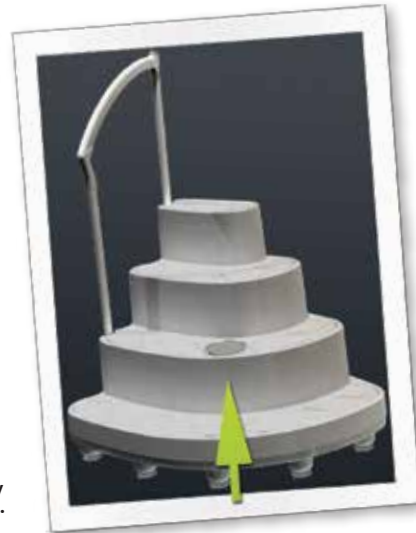

Majestic | 8000

Marche pour piscine hors terre

CARACTÉRISTIQUES

- Stabilité accrue, facilite l'entrée et la sortie de la piscine.
- Des pattes sous la marche soulèvent le bas de celle-ci et permettent une véritable circulation d'eau sous la marche; le système le plus efficace pour éviter la formation potentielle d'algues.
- Excellente résistance aux rayons UV.
- Texture antidérapante.

* Échelle Classique 6004 optionnelle.
Non réglementaire au Québec

Système de
lestage avant

227 KG / 500 LBS
CHARGE MAXIMALE

ROTOMOULAGE

34,90 KG / 77 LBS

INTÉRIEUR

DIMENSIONS
43,5 X 58 X 44 PO
110,5 X 147,3 X 111,8 CM

DANS UN SAC

GRIS FONCÉ

BLANC

PISCINE HORS TERRE

UNE SEULE PIÈCE

Le simple contrepois amovible compense la flottaison et facilite l'hivernage. Les ventouses offrent une stabilité supplémentaire, aident à sécuriser la marche au fond de la piscine, et maximisent la protection de la toile contre le stress ou l'abrasion.

Combo Majestic

OPTIONNEL: ÉCHELLE CLASSIQUE | 6004

- Grande stabilité grâce à ses courroies d'attache
- Système adaptable aux piscines de 48" à 54".
- Échelle pivotante avec verrou sécuritaire.
- Conçue pour être utilisée avec la marche Majestic 8000 sur une piscine hors terre sans plateforme.