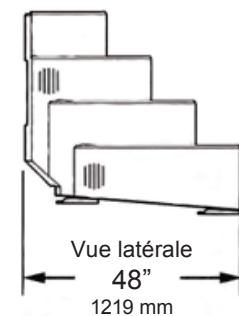

## VENTOUSES

**VENTOUSES STANDARDS AFIN DE PROTÉGER VOTRE TOILE!**

En combinaison avec le système de contrepoids, les ventouses maximisent la protection de votre toile tout en aidant à maintenir la marche au fond de la piscine par un concept de suction. Ne requièrent pas de sacs de sable. (Brevet canadien #2,612,816 - U.S. en instance de brevet)

|   |                       |
|---|-----------------------|
| <br>181 KG / 400 LBS<br>CAPACITÉ MAXIMALE                   | <br>ROTOMOULAGE       |
| <br>25.4 KG / 56 LBS  | <br>INTÉRIEUR         |
| <br>DIMENSIONS<br>40.5 X 48 X 48 IN<br>102.9 X 122 X 122 CM | <br>DANS UN SAC       |
| <br>PISCINE HORS TERRE                                      | <br>BLANC             |
| <br>UNE SEULE PIÈCE   | <br>ASSEMBLAGE FACILE |