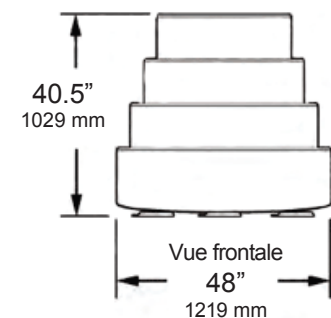

## VENTOUSES

**VENTOUSES STANDARDS AFIN DE PROTÉGER VOTRE TOILE!**

En combinaison avec le système de contrepoids, les ventouses maximisent la protection de votre toile tout en aidant à maintenir la marche au fond de la piscine par un concept de suction. Ne requièrent pas de sacs de sable. (Brevet canadien #2,612,816 - U.S. en instance de brevet)

|   |                       |
|---|-----------------------|
| <br>181 KG / 400 LBS<br>CAPACITÉ MAXIMALE                   | <br>ROTOMOULAGE       |
| <br>25.4 KG / 56 LBS  | <br>INTÉRIEUR         |
| <br>DIMENSIONS<br>40.5 X 48 X 48 IN<br>102.9 X 122 X 122 CM | <br>DANS UN SAC       |
| <br>PISCINE HORS TERRE                                      | <br>BLANC             |
| <br>UNE SEULE PIÈCE   | <br>ASSEMBLAGE FACILE |