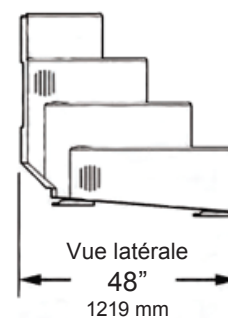

Pour plus de renseignements, visitez www.innovaplas.com