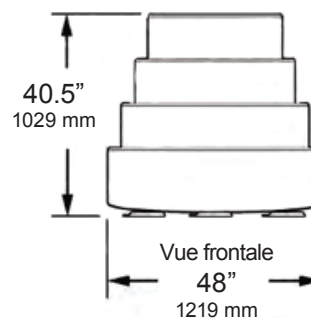

Pour plus de renseignements, visitez www.innovaplas.com