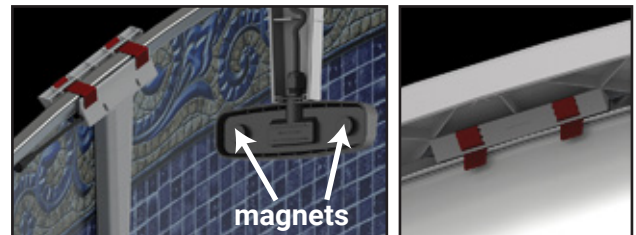

Innovalite

9018

DEL BLANCHE

ALIMENTATION SOLAIRE

PISCINE HORS TERRE

3 HEURES D'AUTONOMIE

Lumière solaire DEL blanche à installation murale pour piscine hors terre.

- Éclairage DEL haute performance à technologie COB (Chip On Board).
- Éclairage à alimentation solaire garantissant 3 heures d'autonomie grâce à une pile au lithium.
- Éclairage blanc naturel très puissant!
- Panneau solaire installable sur la margelle.
- Installation ou hivernage facile en quelques minutes sur des piscines en métal ou en résine: nul besoin de retirer la margelle, aucun outil requis.
- Énergie renouvelable et écologique.
- Fini les extensions électriques sur le gazon.
- L'ampoule DEL n'aura jamais besoin d'être remplacée.
- Une autre innovation Lumi-O | Innovaplas en instance de brevet!

Coin de fixation avec courroies de retenue garde la lumière en place.

701-0067 / 9018_BIL REV03/20
DISPONIBLE : QC | CA | US | INT

 **INNOVALITE**™

 **Lumi-O**

 **Innova
Plas**

Pour plus de renseignements, visitez
www.innovaplas.com

Innovalite

9018

Solar-powered wall-mounted white LED light for aboveground pools.

- High-output COB (Chip On Board) LED light.
- Solar-powered lighting guaranteeing 3 hours of autonomy thanks to a lithium battery.
- Very bright natural white lighting!
- Solar panel can be installed on top lip.
- Easy installation or winterizing in minutes on metal or resin pools: no need to remove the pool top seat, no tools required.
- Ecological and renewable energy.
- No more extension cord on the lawn.
- The LED bulb will never need replacement.
- Patent-pending Lumi-O | Innovaplas innovation!

Wedge with straps stabilizes the light housing to keep it in place.

701-0067 / 9018_BIL REV03/20
AVAILABLE: QC | CA | US | INT

For more information, visit
www.innovaplas.com