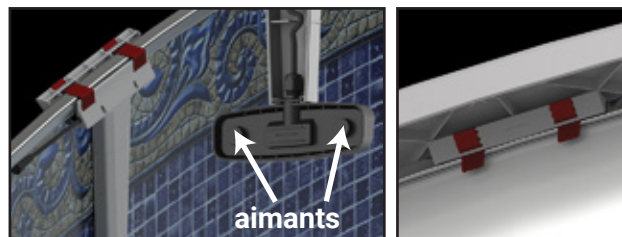

Innovalite

9018

DEL BLANCHE

ALIMENTATION SOLAIRE

PISCINE HORS TERRE

3 HEURES D'AUTONOMIE

Lumière solaire DEL blanche à installation murale pour piscine hors terre.

- Éclairage DEL haute performance à technologie COB (Chip On Board).
- Éclairage à alimentation solaire garantissant 3 heures d'autonomie grâce à une pile au lithium.
- Éclairage blanc naturel très puissant!
- Panneau solaire installable sur la margelle.
- Installation ou hivernage facile en quelques minutes sur des piscines en métal ou en résine: nul besoin de retirer la margelle, aucun outil requis.
- Énergie renouvelable et écologique.
- Fini les extensions électriques sur le gazon.
- L'ampoule DEL n'aura jamais besoin d'être remplacée.
- Une autre innovation Lumi-O | Innovaplas en instance de brevet!

Coin de fixation avec courroies de retenue garde la lumière en place.

701-0067 / 9018_BIL REV03/20
DISPONIBLE : QC | CA | US | INT

 **INNOVALITE**™

 **Lumi-O**

 **Innova
Plas**

Pour plus de renseignements, visitez
www.innovaplas.com

Innovalite

9018

Solar-powered wall-mounted white LED light for aboveground pools.

- High-output COB (Chip On Board) LED light.
- Solar-powered lighting guaranteeing 3 hours of autonomy thanks to a lithium battery.
- Very bright natural white lighting!
- Solar panel can be installed on top lip.
- Easy installation or winterizing in minutes on metal or resin pools: no need to remove the pool top seat, no tools required.
- Ecological and renewable energy.
- No more extension cord on the lawn.
- The LED bulb will never need replacement.
- Patent-pending Lumi-O | Innovaplas innovation!

Wedge with straps stabilizes the light housing to keep it in place.

701-0067 / 9018_BIL REV03/20
AVAILABLE: QC | CA | US | INT

For more information, visit
www.innovaplas.com