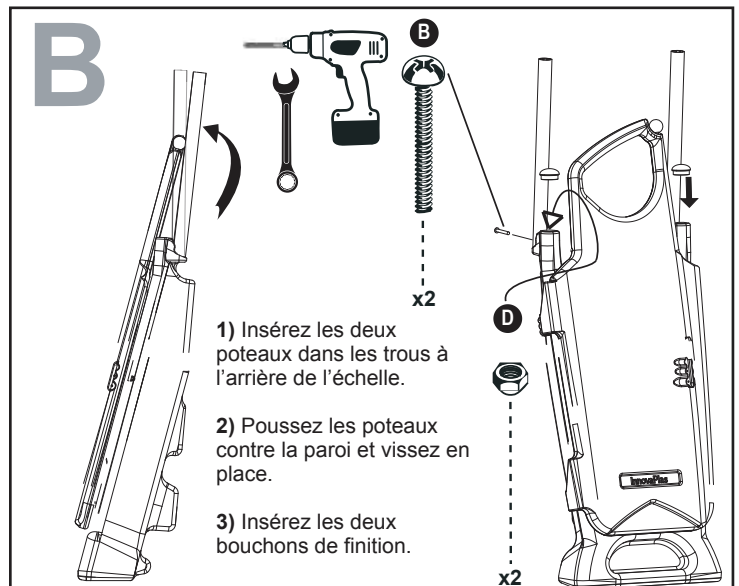

# PORTIÈRE «SELF-LATCHING» #9700

Contenu de la boîte Portière SKU # 9700

Outils requis

(non inclus)

KIT DE VIS 140-0065

## ⚠ AVERTISSEMENT

- ▶ Installez la marche sur une base ferme.
- ▶ Ne pas plonger ou sauter de l'échelle.
- ▶ Retirez la marche de la piscine lorsque la température tombe sous le point de congélation.
- ▶ En hiver, la marche doit être stockée à l'abri de la neige.
- ▶ Ne jamais soulever la marche par les rampes.
- ▶ Afin d'éviter tout risque de choc électrique, utilisez des outils à piles.
- ▶ Assurez-vous qu'aucun matériel corrosif n'est ajouté à la marche ou à la quincaillerie.
- ▶ La marche doit être installée selon les procédures d'installation du fabricant.
- ▶ Pour éviter toute blessure ou bris de toile, localisez et éliminez au moyen d'une lime toutes les arêtes vives ou coupantes des pièces de quincaillerie ou du plastique.
- ▶ Le fabricant n'est pas responsable des dommages ou blessures causés par une mauvaise installation ou une utilisation abusive.
- ▶ Pour faciliter l'installation des rampes et de la quincaillerie, utilisez un tournevis pour aligner les trous.
- ▶ **Poids maximum: 300 lbs / 135 kg.**