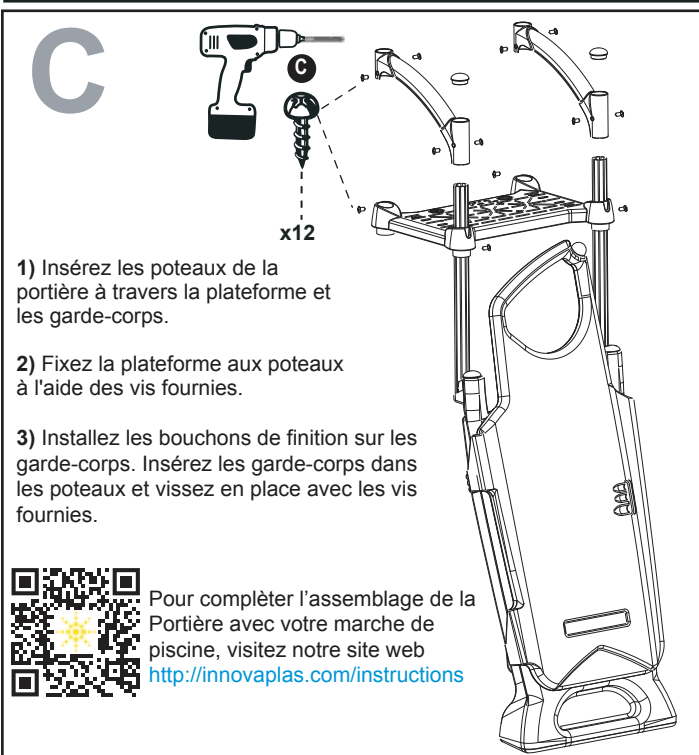

# PORTIÈRE «SELF-LATCHING» #9700

Contenu de la boîte Portière SKU # 9700

Outils requis

(non inclus)

KIT DE VIS 140-0065

## ⚠ AVERTISSEMENT

- ▶ Installez la marche sur une base ferme.
- ▶ Ne pas plonger ou sauter de l'échelle.
- ▶ Retirez la marche de la piscine lorsque la température tombe sous le point de congélation.
- ▶ En hiver, la marche doit être stockée à l'abri de la neige.
- ▶ Ne jamais soulever la marche par les rampes.
- ▶ Afin d'éviter tout risque de choc électrique, utilisez des outils à piles.
- ▶ Assurez-vous qu'aucun matériel corrosif n'est ajouté à la marche ou à la quincaillerie.
- ▶ La marche doit être installée selon les procédures d'installation du fabricant.
- ▶ Pour éviter toute blessure ou bris de toile, localisez et éliminez au moyen d'une lime toutes les arêtes vives ou coupantes des pièces de quincaillerie ou du plastique.
- ▶ Le fabricant n'est pas responsable des dommages ou blessures causés par une mauvaise installation ou une utilisation abusive.
- ▶ Pour faciliter l'installation des rampes et de la quincaillerie, utilisez un tournevis pour aligner les trous.
- ▶ **Poids maximum: 300 lbs / 135 kg.**