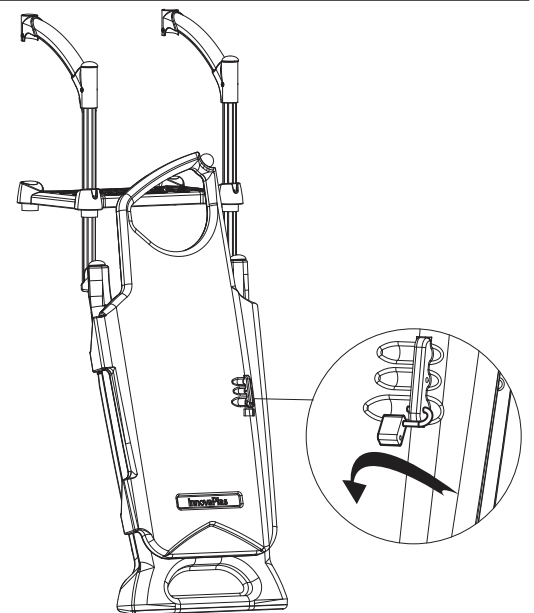

# PORTIÈRE «SELF-LATCHING» #9700

Contenu de la boîte Portière SKU # 9700

Outils requis

(non inclus)

KIT DE VIS 140-0065

## ⚠ AVERTISSEMENT

- ▶ Installez la marche sur une base ferme.
- ▶ Ne pas plonger ou sauter de l'échelle.
- ▶ Retirez la marche de la piscine lorsque la température tombe sous le point de congélation.
- ▶ En hiver, la marche doit être stockée à l'abri de la neige.
- ▶ Ne jamais soulever la marche par les rampes.
- ▶ Afin d'éviter tout risque de choc électrique, utilisez des outils à piles.
- ▶ Assurez-vous qu'aucun matériel corrosif n'est ajouté à la marche ou à la quincaillerie.
- ▶ La marche doit être installée selon les procédures d'installation du fabricant.
- ▶ Pour éviter toute blessure ou bris de toile, localisez et éliminez au moyen d'une lime toutes les arêtes vives ou coupantes des pièces de quincaillerie ou du plastique.
- ▶ Le fabricant n'est pas responsable des dommages ou blessures causés par une mauvaise installation ou une utilisation abusive.
- ▶ Pour faciliter l'installation des rampes et de la quincaillerie, utilisez un tournevis pour aligner les trous.
- ▶ **Poids maximum: 300 lbs / 135 kg.**