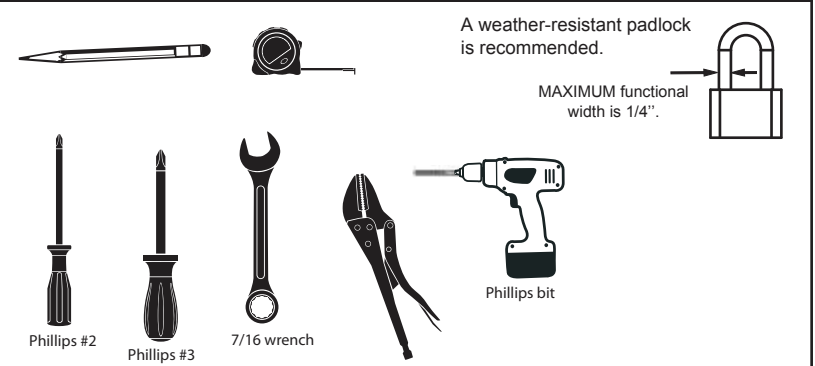

## ⚠ AVERTISSEMENT

- ▶ Installez la marche sur une base ferme.
- ▶ Ne pas plonger ou sauter de l'échelle.
- ▶ Retirez la marche de la piscine lorsque la température tombe sous le point de congélation.
- ▶ En hiver, la marche doit être stockée à l'abri de la neige.
- ▶ Ne jamais soulever la marche par les rampes.
- ▶ Afin d'éviter tout risque de choc électrique, utilisez des outils à piles.
- ▶ Assurez-vous qu'aucun matériel corrosif n'est ajouté à la marche ou à la quincaillerie.
- ▶ La marche doit être installée selon les procédures d'installation du fabricant.
- ▶ Pour éviter toute blessure ou bris de toile, localisez et éliminez au moyen d'une lime toutes les arêtes vives ou coupantes des pièces de quincaillerie ou du plastique.
- ▶ Le fabricant n'est pas responsable des dommages ou blessures causés par une mauvaise installation ou une utilisation abusive.
- ▶ Pour faciliter l'installation des rampes et de la quincaillerie, utilisez un tournevis pour aligner les trous.
- ▶ **Poids maximum: 300 lbs / 135 kg.**

# SELF-LATCHING #9700

Contents of Self-Latching box SKU # 9700

Tools required

(not included)