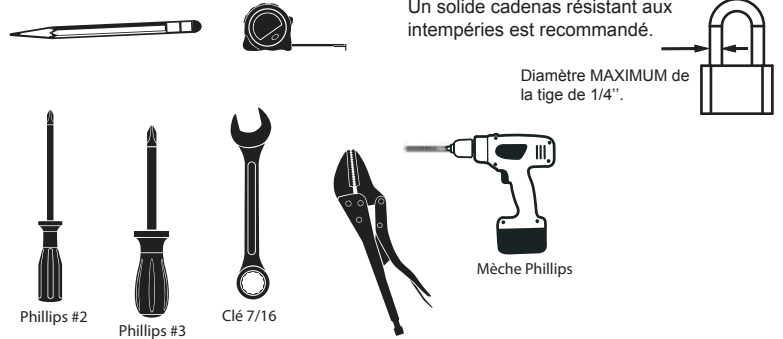

# PORTIÈRE «SELF-LATCHING» #9700

Contenu de la boîte Portière SKU # 9700

Outils requis

(non inclus)

KIT DE VIS 140-0065

## ⚠ AVERTISSEMENT

- ▶ Installez la marche sur une base ferme.
- ▶ Ne pas plonger ou sauter de l'échelle.
- ▶ Retirez la marche de la piscine lorsque la température tombe sous le point de congélation.
- ▶ En hiver, la marche doit être stockée à l'abri de la neige.
- ▶ Ne jamais soulever la marche par les rampes.
- ▶ Afin d'éviter tout risque de choc électrique, utilisez des outils à piles.
- ▶ Assurez-vous qu'aucun matériel corrosif n'est ajouté à la marche ou à la quincaillerie.
- ▶ La marche doit être installée selon les procédures d'installation du fabricant.
- ▶ Pour éviter toute blessure ou bris de toile, localisez et éliminez au moyen d'une lime toutes les arêtes vives ou coupantes des pièces de quincaillerie ou du plastique.
- ▶ Le fabricant n'est pas responsable des dommages ou blessures causés par une mauvaise installation ou une utilisation abusive.
- ▶ Pour faciliter l'installation des rampes et de la quincaillerie, utilisez un tournevis pour aligner les trous.
- ▶ **Poids maximum: 300 lbs / 135 kg.**