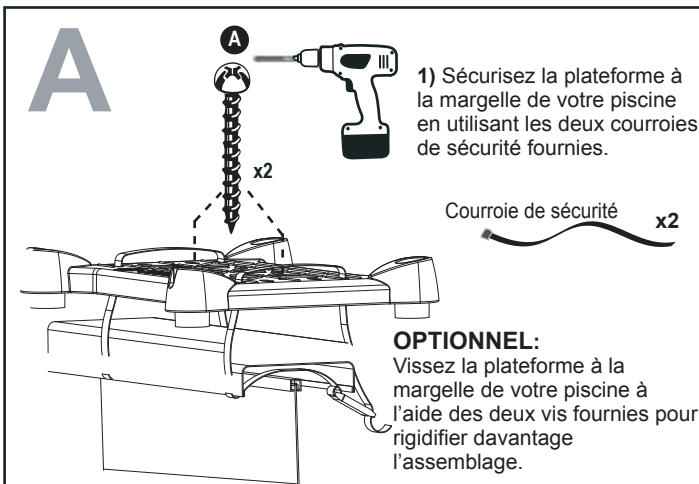

# PORTIÈRE «SELF-LATCHING» #9700

Contenu de la boîte Portière SKU # 9700

Outils requis

(non inclus)

KIT DE VIS 140-0065

## ⚠ AVERTISSEMENT

- ▶ Installez la marche sur une base ferme.
- ▶ Ne pas plonger ou sauter de l'échelle.
- ▶ Retirez la marche de la piscine lorsque la température tombe sous le point de congélation.
- ▶ En hiver, la marche doit être stockée à l'abri de la neige.
- ▶ Ne jamais soulever la marche par les rampes.
- ▶ Afin d'éviter tout risque de choc électrique, utilisez des outils à piles.
- ▶ Assurez-vous qu'aucun matériel corrosif n'est ajouté à la marche ou à la quincaillerie.
- ▶ La marche doit être installée selon les procédures d'installation du fabricant.
- ▶ Pour éviter toute blessure ou bris de toile, localisez et éliminez au moyen d'une lime toutes les arêtes vives ou coupantes des pièces de quincaillerie ou du plastique.
- ▶ Le fabricant n'est pas responsable des dommages ou blessures causés par une mauvaise installation ou une utilisation abusive.
- ▶ Pour faciliter l'installation des rampes et de la quincaillerie, utilisez un tournevis pour aligner les trous.
- ▶ **Poids maximum: 300 lbs / 135 kg.**