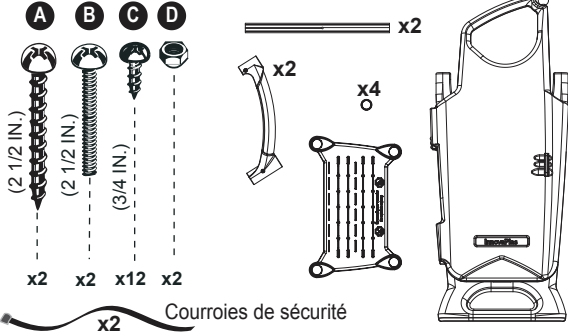

# PORTIÈRE «SELF-LATCHING» #9700

Contenu de la boîte Portière SKU # 9700

Outils requis

(non inclus)

KIT DE VIS 140-0065

## ⚠ AVERTISSEMENT

- ▶ Installez la marche sur une base ferme.
- ▶ Ne pas plonger ou sauter de l'échelle.
- ▶ Retirez la marche de la piscine lorsque la température tombe sous le point de congélation.
- ▶ En hiver, la marche doit être stockée à l'abri de la neige.
- ▶ Ne jamais soulever la marche par les rampes.
- ▶ Afin d'éviter tout risque de choc électrique, utilisez des outils à piles.
- ▶ Assurez-vous qu'aucun matériel corrosif n'est ajouté à la marche ou à la quincaillerie.
- ▶ La marche doit être installée selon les procédures d'installation du fabricant.
- ▶ Pour éviter toute blessure ou bris de toile, localisez et éliminez au moyen d'une lime toutes les arêtes vives ou coupantes des pièces de quincaillerie ou du plastique.
- ▶ Le fabricant n'est pas responsable des dommages ou blessures causés par une mauvaise installation ou une utilisation abusive.
- ▶ Pour faciliter l'installation des rampes et de la quincaillerie, utilisez un tournevis pour aligner les trous.
- ▶ **Poids maximum: 300 lbs / 135 kg.**